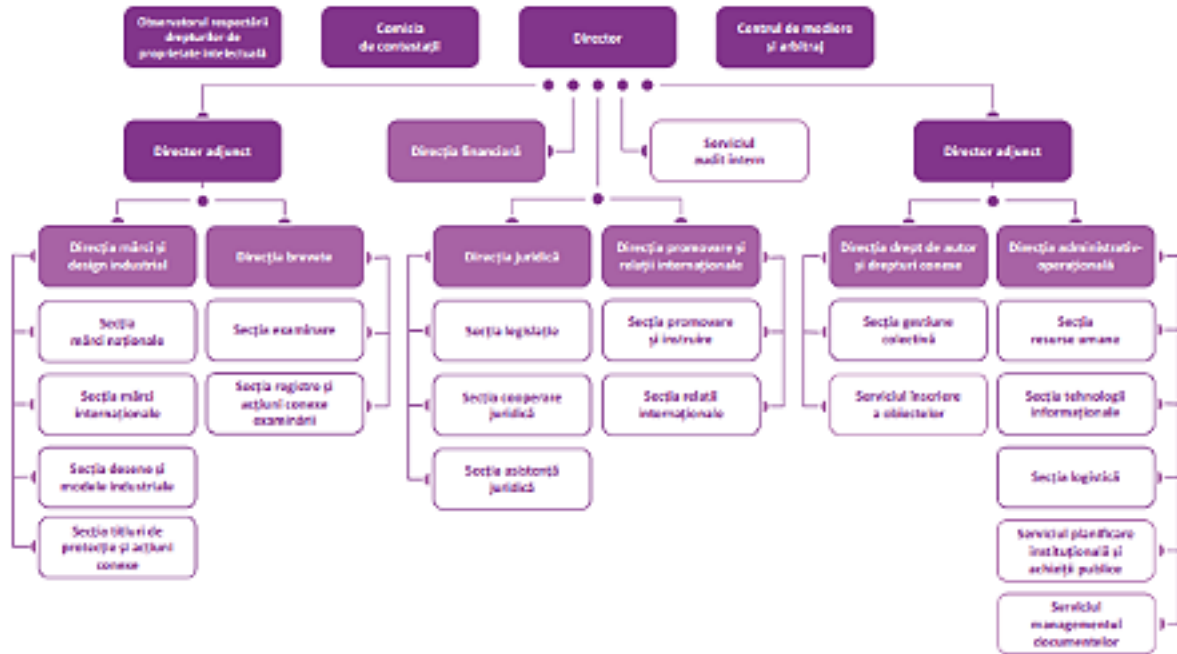

Структура агентства

Организационная структура (127 единиц)

[1]

[Список служебных телефонов](#) [2]

Источник: <https://www.agepi.gov.md/ru/about/%D1%81%D1%82%D1%80%D1%83%D0%BA%D1%82%D1%83%D1%80%D0%B0>